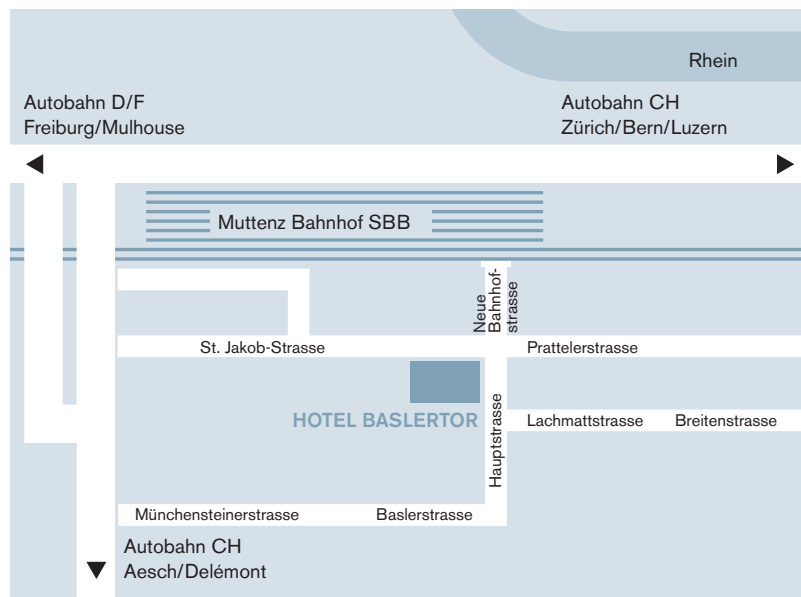

## Anfahrt.

Das Hotel Baslertor liegt ideal an der Hauptverkehrsverbindung St. Jakob-Strasse im Kern des historischen Dorfes Muttenz, nur 3,5 Kilometer vom Stadtzentrum Basel entfernt. Die direkte Zufahrt zur Autobahn CH/D/F liegt in der Nähe, und zur Strassenbahn nach Basel sind es nur wenige Schritte.

Von	Taxi	Tram/Bus
Flughafen	30 min.	60 min.
Zentrum Basel	15 min.	25 min.
Messe Basel	20 min.	30 min.

Autobahnausfahrt Nr. 6 Basel St. Jakob

Tram: Linie 14 ab Aeschenplatz bis Haltestelle Muttenz-Dorf